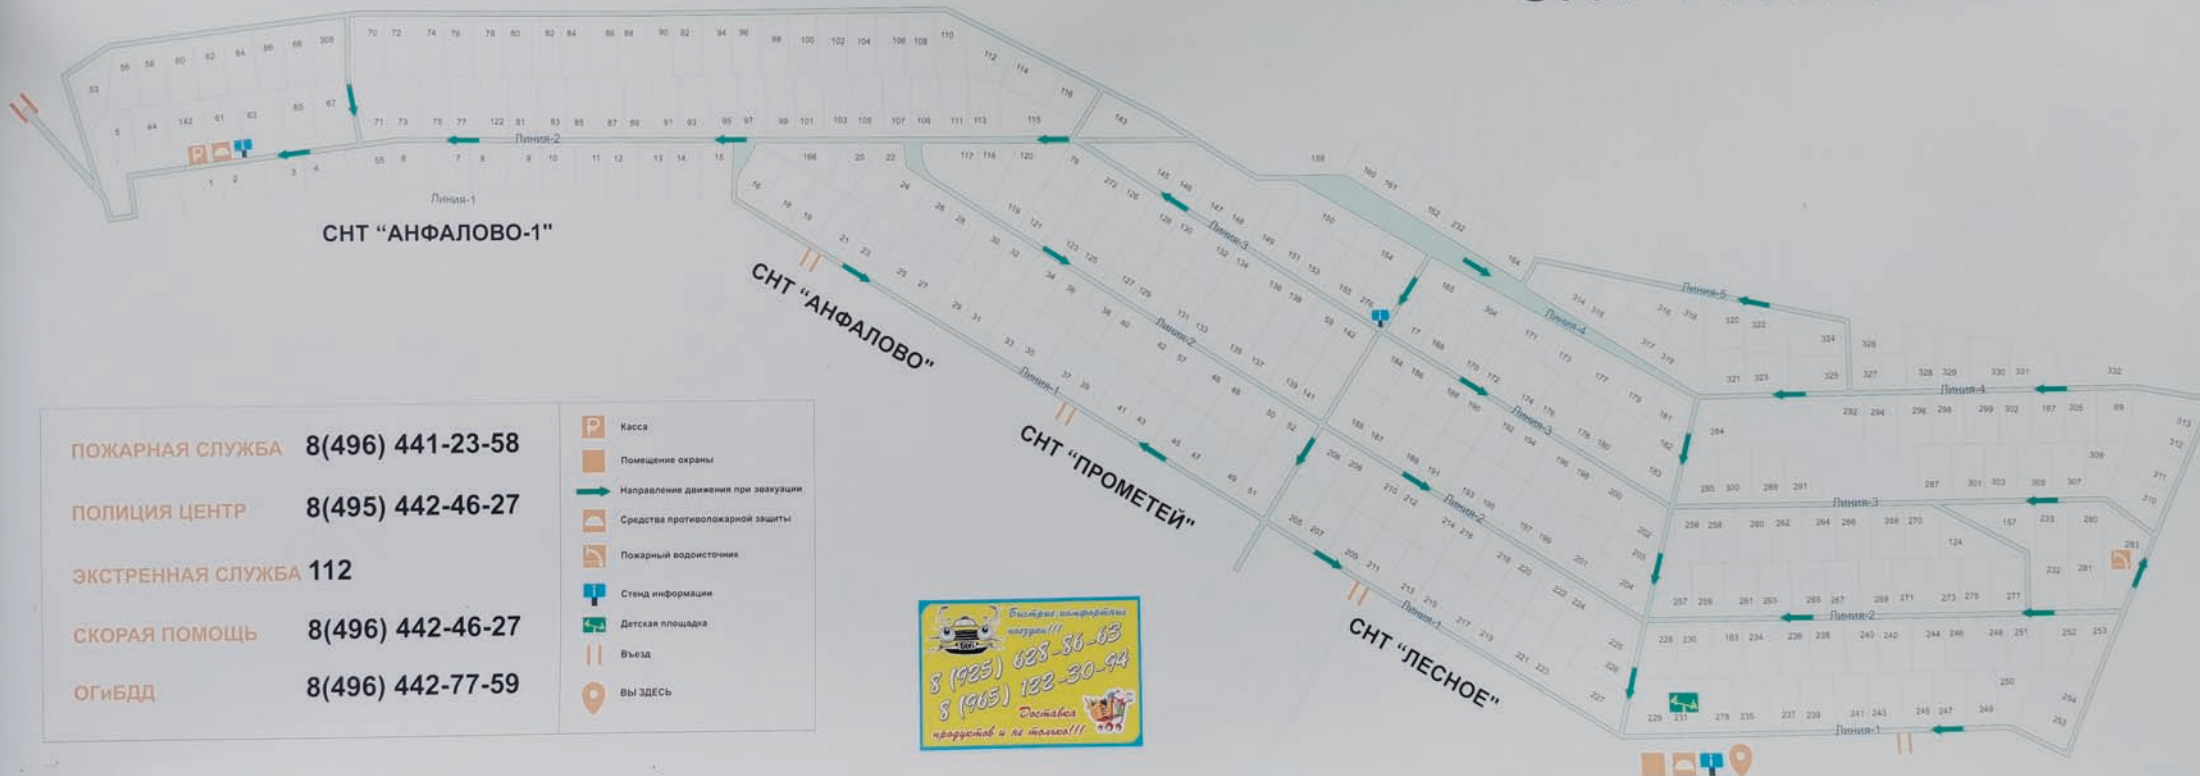

СНТ "АНФАЛОВО-2"
Малая поляна

СХЕМА РАСПОЛОЖЕНИЯ УЧАСТКОВ
СНТ "АНФАЛОВО-2"

ПОЖАРНАЯ СЛУЖБА 8(496) 441-23-58

ПОЛИЦИЯ ЦЕНТР 8(495) 442-46-27

ЭКСТРЕННАЯ СЛУЖБА 112

СКОРАЯ ПОМОЩЬ 8(496) 442-46-27

ОГИБДД 8(496) 442-77-59

-  Касса
-  Помещение охраны
-  Направление движения при эвакуации
-  Средства противопожарной защиты
-  Пожарный водосточник
-  Стенд информации
-  Детская площадка
-  Въезд
-  Вы ЗДЕСЬ

Бесплатно вывозим мусор!!!
8 (925) 628-86-63
8 (965) 122-30-94
Доставка профугов и ле талков!!!