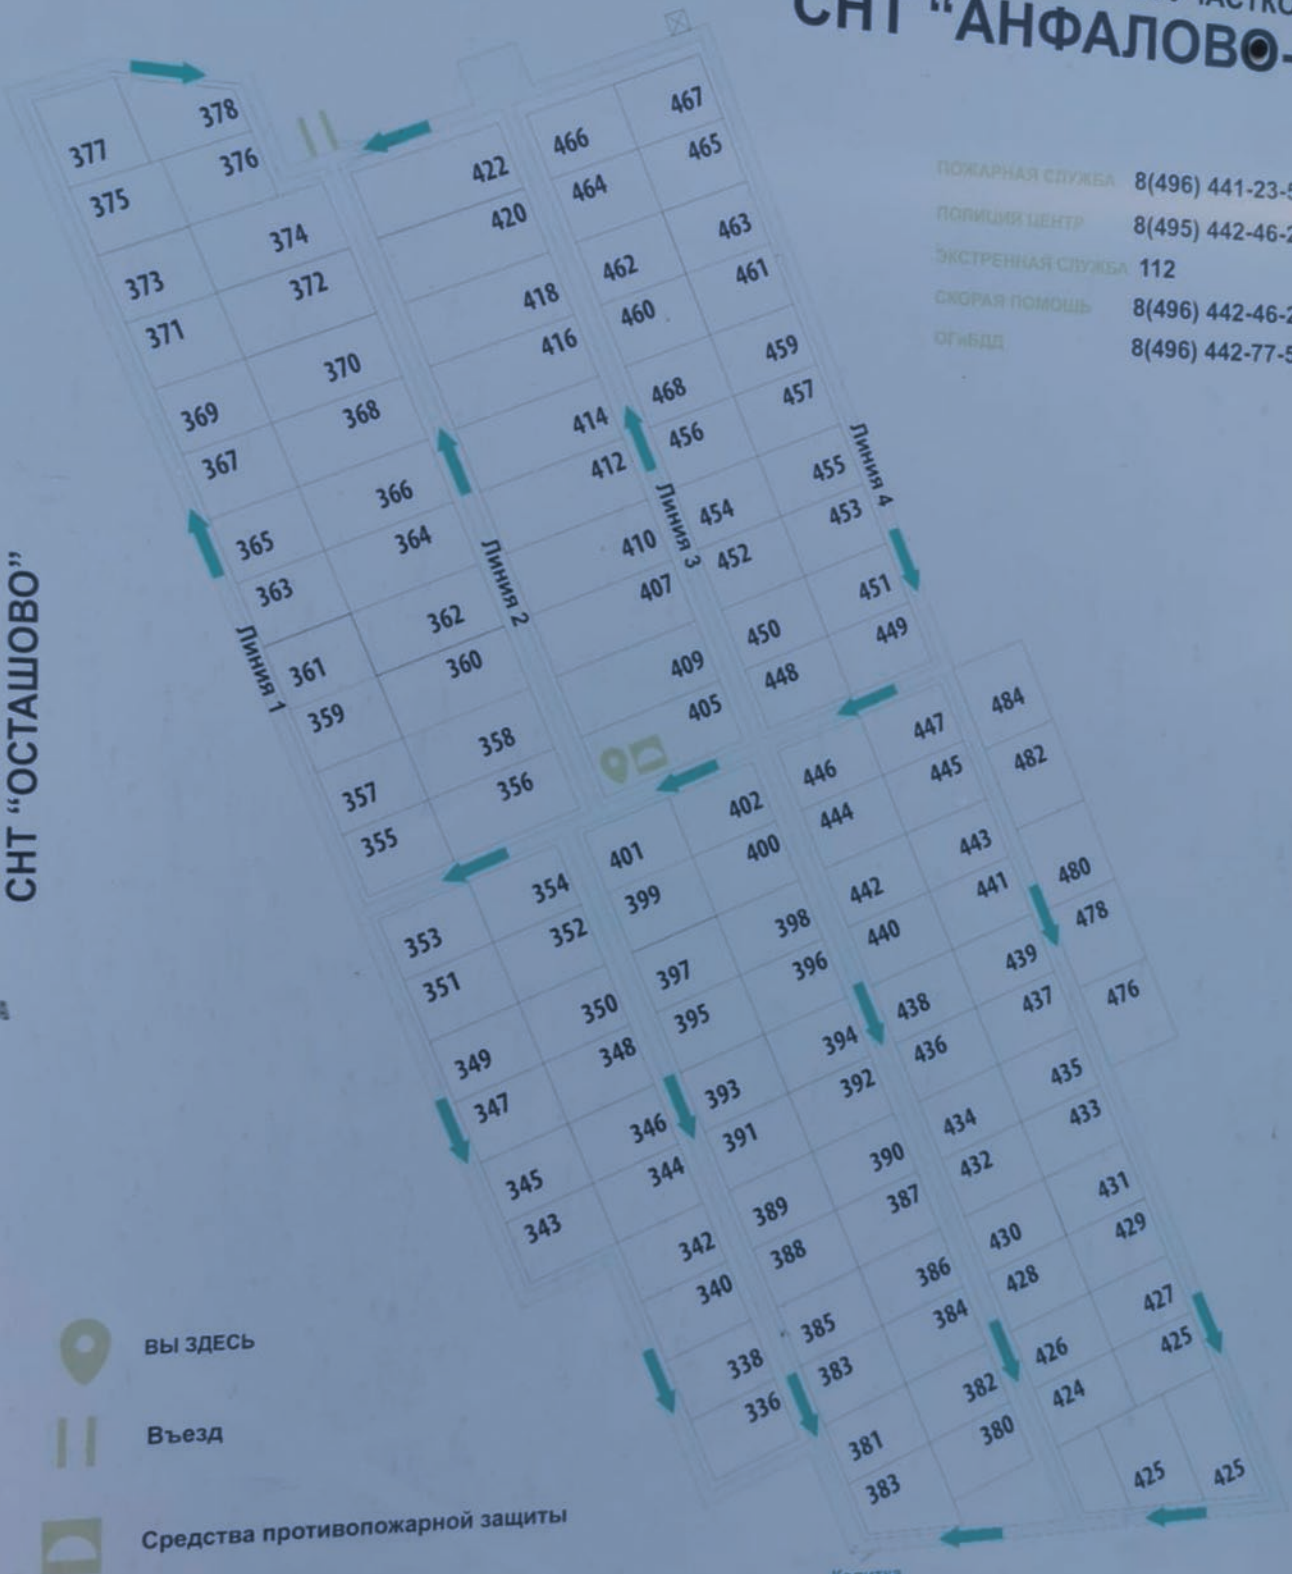

# СХЕМА РАСПОЛОЖЕНИЯ УЧАСТКОВ СНТ "АНФАЛОВО-2"

СНТ "ОСТАШОВО"

- ПОЖАРНАЯ СЛУЖБА 8(496) 441-23-58
- ПОЛИЦИЯ ЦЕНТР 8(495) 442-46-27
- ЭКСТРЕННАЯ СЛУЖБА 112
- СКОРАЯ ПОМОЩЬ 8(496) 442-46-27
- ОГИБДД 8(496) 442-77-59

ВЫ ЗДЕСЬ

Въезд

Средства противопожарной защиты

Направление движения при эвакуации

Калитка  
СНТ "АНФАЛОВО-2"  
Большая поляна